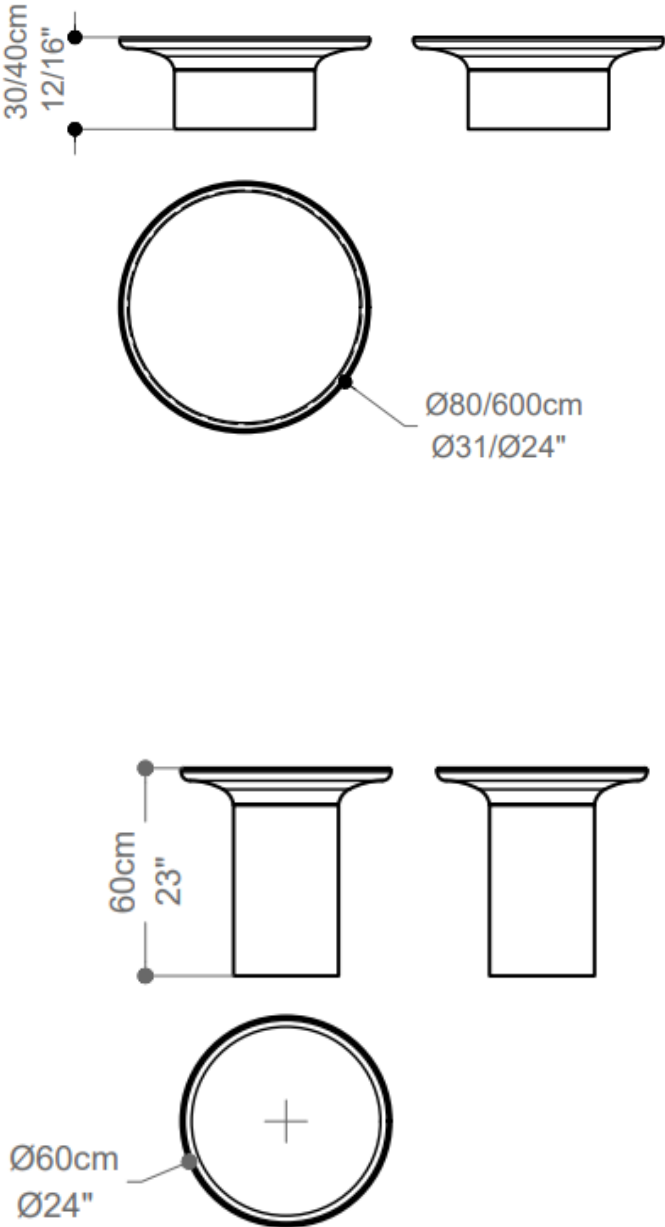

Mesa de Centro

MESAS DE CENTRO

EMI

BRETON